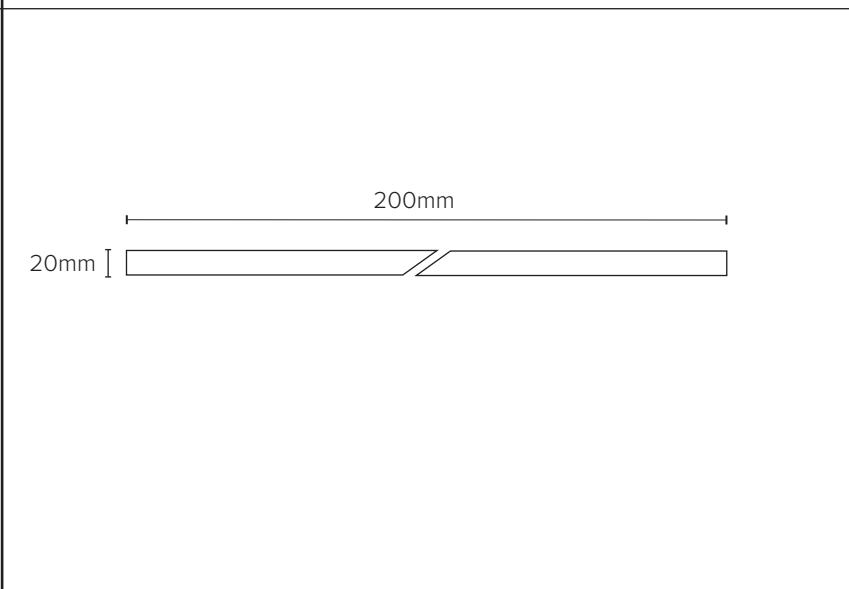

ALU PLATE FOR LED STRIPS 20X2000MM

Alu Plate for LED Strips 20x2000mm

Aluminiumprofil for LED strips hvor installasjonen er skjult eller det ikke er behov for diffusor. Profilen sikrer god kjøling for alle typer LED strips. Kan skrues eller festes til underlaget med monteringslim.

Vare nr
123456

Farge
Aluminium